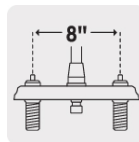

MEZCLADORA FREGADERO 8" CROMO, CUELLO LARGO, CRUCETA, AQUA

FOSET.

CÓDIGO: **49686**

CLAVE: **AQF-81**

CARACTERÍSTICAS

- Cuerpo de latón para máxima duración
- Manerales metálicos tipo cruceta
- Cuello largo curvo y cubierta de acero inoxidable
- Cartucho cerámico de suave y fácil apertura

NORMA

- Cumple la norma NMX-C-415-ONNCCE

ESPECIFICACIONES

Acabado	Cromo
Distancia entre taladros	8"
Presión de trabajo	0.25 kgf/cm ² a 1 kgf/cm ²
Conexión roscable	1/2" - 14 NPSM
Dimensiones de la cubierta	5.2 cm x 25 cm
Peso	805 g
Empaque individual	Caja