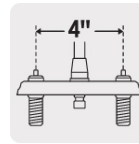

MEZCLADORA LAVABO 4" CROMO, TIPO BAR, CRUCETA, AQUA

FOSET.

CÓDIGO: **49690**

CLAVE: **AQM-61**

CARACTERÍSTICAS

- Cuerpo de latón para máxima duración
- Manerales metálicos tipo cruceta
- Cuello y cubierta de acero inoxidable
- Cartucho cerámico de suave y fácil apertura

NORMA

- Cumple la norma NMX-C-415-ONNCCE

ESPECIFICACIONES

Acabado	Cromo
Distancia entre taladros	4"
Presión de trabajo	0.25 kgf/cm ² a 1 kgf/cm ²
Conexión roscable	1/2" - 14 NPSM
Dimensiones de la cubierta	5 cm x 15 cm
Peso	695 g
Empaque individual	Caja