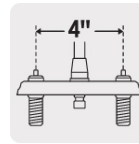

### CARACTERÍSTICAS

- Cuerpo y nariz de latón para máxima duración
- Manerales metálicos tipo cruceta
- Cubierta de acero inoxidable
- Cartucho cerámico de suave y fácil apertura

### ESPECIFICACIONES

<b>Acabado</b>	Cromo
<b>Distancia entre taladros</b>	4"
<b>Presión de trabajo</b>	0.25 kgf/cm <sup>2</sup> a 6 kgf/cm <sup>2</sup>
<b>Conexión roscable</b>	1/2" - 14 NPSM
<b>Dimensiones de la cubierta</b>	5 cm x 15 cm
<b>Peso</b>	820 g
<b>Empaque individual</b>	Caja