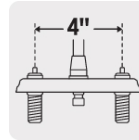

MEZCLADORA 4" NARIZ LARGA PARA LAVABO, FOSET

FOSET.

CÓDIGO: **49763**

CLAVE: **AEM-41**

CARACTERÍSTICAS

- Cuerpo de latón para máxima duración
- Nariz y cubierta metálica
- Manerales metálicos
- Cartucho cerámico de suave y fácil apertura

NORMA

- Cumple la norma NMX-C-415-ONNCCE

ESPECIFICACIONES

Acabado	Cromo
Distancia entre taladros	4"
Presión de trabajo	0.25 kgf/cm ² a 6 kgf/cm ²
Conexión roscable	1/2" - 14 NPSM
Dimensiones de la cubierta	5.7 cm x 15.5 cm
Peso	900 g
Empaque individual	Caja