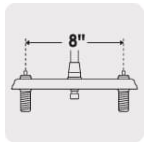

MEZCLADORA FREGADERO 8" CROMO, CUELLO FLEXIBLE, PALANCA, AQUA

FOSET.

CÓDIGO: **49820**

CLAVE: **AQF-88**

CARACTERÍSTICAS

- Cuerpo de latón para máxima duración
- Manerales metálicos tipo palanca
- Cuello flexible de 55 cm y cubierta de acero inoxidable
- Cartucho cerámico de suave y fácil apertura
- Selector de chorro: Aireado y spray

TRICROMO
Brillo y resistencia

1/4 de vuelta

AIREADOR
Ahorro y suavidad

Distancia entre taladros

Cartucho cerámico 90° (CARCE-4)

NORMA

- Cumple la norma NMX-C-415-ONNCCE

ESPECIFICACIONES

Acabado	Cromo
Distancia entre taladros	8"
Conexión roscable	1/2" - 14 NPSM
Dimensiones de la cubierta	5.2 cm x 25 cm
Peso	985 g
Inner	2

Master

12

Pallet

144

PAÍS DE ORIGEN

Fabricado en China bajo las estrictas especificaciones de GRUPO TRUPER