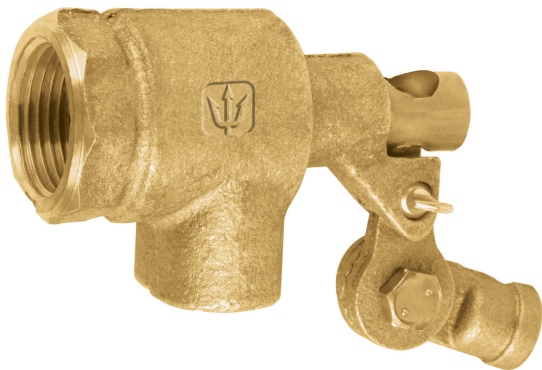

VÁLVULA DE FLOTADOR DE LATÓN 1", REFORZADA, FOSET

CÓDIGO: 49901

CLAVE: VAFLO-1-R

CARACTERÍSTICAS

- Fabricada en latón para máxima duración
- Conexión hembra
- Robusta
- Para varilla de flotador de 5/16"

NORMA

- Garantizado contra defectos de fabricación o mano de obra. La garantía se puede hacer válida con cualquier distribuidor de TRUPER

ESPECIFICACIONES

Medida	1" (25 mm)
Presión máxima	1,379 kPa / 200 PSI
Tipo de rosca	1" - 11.5 NPT
Peso	560 g
Empaque individual	Etiqueta
Pallet	1728
Inner	3
Master	48