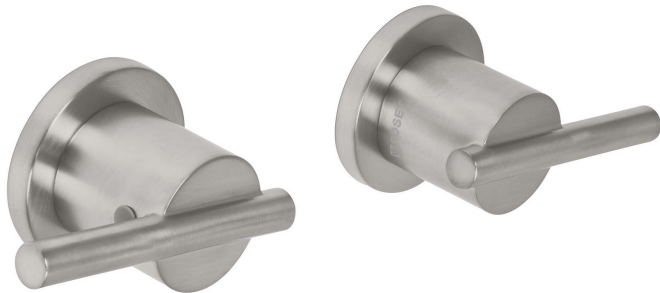

JUEGO DE MANERALES DE PALANCA PARA REGADERA, SATÍN, ELEMENT

CÓDIGO: **49950**

CLAVE: **ELMR-61N**

CARACTERÍSTICAS

- Manerales tipo palanca y chapetones metálicos
- Para llaves de empotrar con cartucho cerámico, no incluido

ESPECIFICACIONES

Acabado	Satín
Alto	46 mm
Largo	93 mm
Peso total	410 g
Empaque individual	Caja
Inner	2
Master	6
Pallet	360

PAÍS DE ORIGEN

Fabricado en China bajo las estrictas especificaciones de GRUPO TRUPER