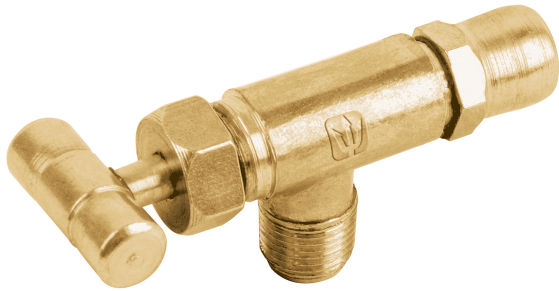

VÁLVULA HORIZONTAL DE LATÓN 1/8" PARA GAS LP, CON MANERAL

CÓDIGO: **49976**

CLAVE: **VGH-555**

CARACTERÍSTICAS

- Fabricada de latón para máxima duración
- Para estufones y parrillas

Para estufones y parrillas

NORMA

- Garantizado contra defectos de fabricación o mano de obra. La garantía se puede hacer válida con cualquier distribuidor de TRUPER

ESPECIFICACIONES

Presión de trabajo con regulador de gas	2.75 kPa / 0.40 PSI
Conexión macho	1/8" - 27 NPT
Esprea	No. 70
Empaque individual	Granel
Inner	6
Master	36
Pallet	20736

PAÍS DE ORIGEN

Fabricado en China bajo las estrictas especificaciones de GRUPO TRUPER

DATOS DE EMPAQUE (MEDIDAS Y PESOS APROXIMADOS)

Empaque Individual

Medidas: Alto: 2.4 cm (1") Ancho: 2 cm (3/4") Largo: 5.4 cm (2 1/4") **Peso:** 0.03 kg (0.07 lb)

Inner

Medidas: Alto: 6.1 cm (2 1/2") Ancho: 5.6 cm (2 1/4") Largo: 8 cm (3 1/4") **Peso:** 0.23 kg (0.51 lb)

Master

Medidas: Alto: 13.5 cm (5 1/4") Ancho: 9.2 cm (3 3/4") Largo: 17.8 cm (7") **Peso:** 1.48 kg (3.26 lb)