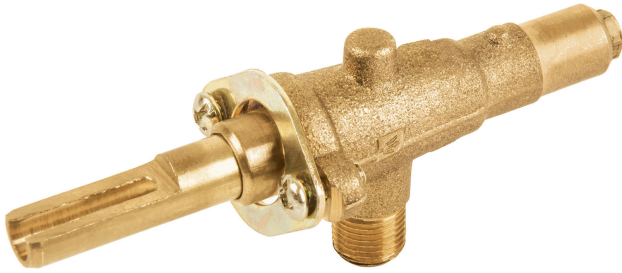

VÁLVULA HORIZONTAL DE LATÓN 1/8" PARA GAS LP, SIN MANERAL

CÓDIGO: **49977**

CLAVE: **VGH-556**

CARACTERÍSTICAS

- Fabricada de latón para máxima duración
- Vástago con diseño de media caña
- Con seguro de apertura
- Para estufas, estufones y parrillas de gas L.P.

Para estufas, estufones y parrillas

NORMA

- Garantizado contra defectos de fabricación o mano de obra. La garantía se puede hacer válida con cualquier distribuidor de TRUPER

ESPECIFICACIONES

Presión de trabajo con regulador de gas	2.75 kPa / 0.40 PSI
Conexión macho	1/8" - 27 NPT
Esprea	No. 70
Empaque individual	Granel
Pallet	12672
Inner	6
Master	36