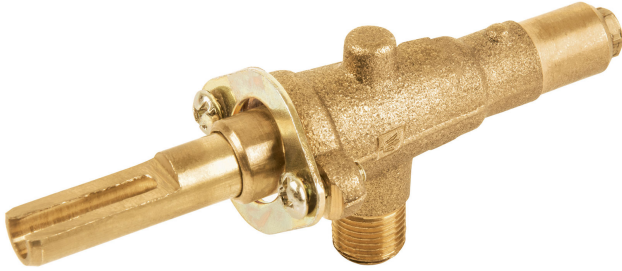

VÁLVULA HORIZONTAL DE LATÓN 1/8" PARA GAS LP, SIN MANERAL

CÓDIGO: **49977**

CLAVE: **VGH-556**

CARACTERÍSTICAS

- Fabricada de latón para máxima duración
- Vástago con diseño de media caña
- Con seguro de apertura
- Para estufas, estufones y parrillas de gas L.P.

Para estufas, estufones y parrillas

NORMA

- Garantizado contra defectos de fabricación o mano de obra. La garantía se puede hacer válida con cualquier distribuidor de TRUPER

ESPECIFICACIONES

Presión de trabajo con regulador de gas	2.75 kPa / 0.40 PSI
Conexión macho	1/8" - 27 NPT
Esprea	No. 70
Empaque individual	Granel
Pallet	12672
Inner	6
Master	36