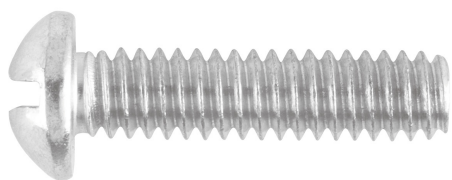

The logo for FIERO, featuring a red square with a white diagonal line and the word "FIERO" in bold red capital letters.

Tornillos tipo estufa

- Fabricados en acero con recubrimiento galvanizado
- Cabeza de gota
- Entrada para desarmador plano