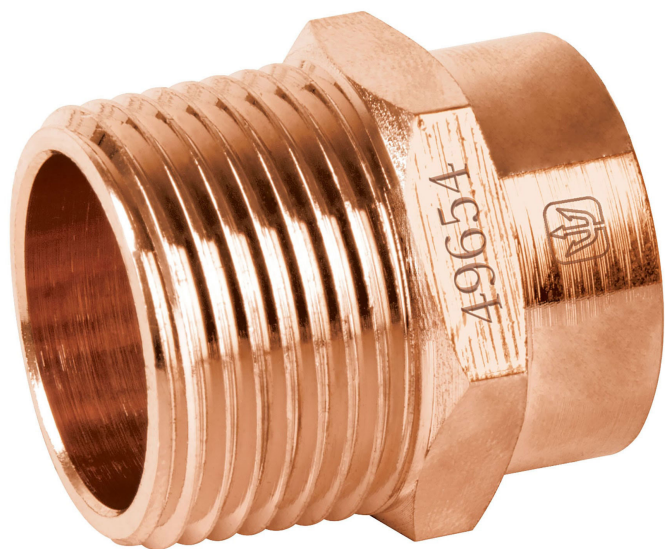

The logo for FOSET, featuring a stylized blue 'F' icon followed by the word 'FOSET' in a bold, blue, sans-serif font.

## Conectores cobre a rosca exterior

- Cuerpo de latón cobrizado resistente a la corrosión y al torque
- Pared lisa interior que reduce la pérdida de presión por fricción
- Larga vida útil
- Para la conducción de agua fría y caliente o instalaciones de gas natural y L.P.