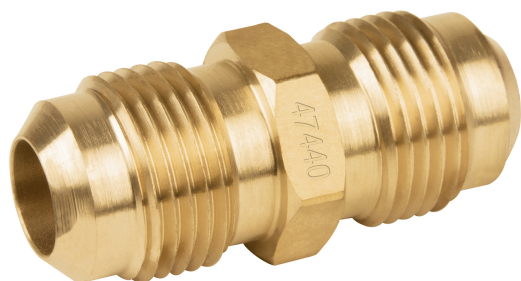

The logo for FOSET, featuring a stylized blue 'F' icon followed by the word 'FOSET' in a bold, blue, sans-serif font.

## Niples unión flare para gas

- Fabricado en latón para máxima duración
- Roscas macho FLARE
- Para gas L.P. y natural
- Fácil instalación