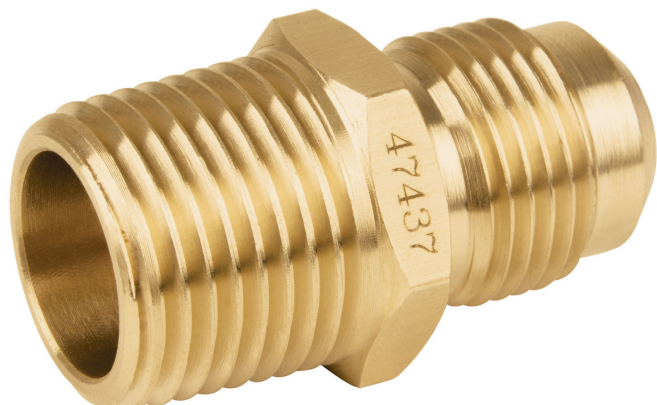

The logo for FOSET, featuring a stylized blue 'F' icon followed by the word 'FOSET' in a bold, blue, sans-serif font.

## Niples terminal para gas

- Fabricado en latón para máxima duración
- Rosca macho NPT y FLARE
- Para gas L.P. y natural
- Fácil instalación