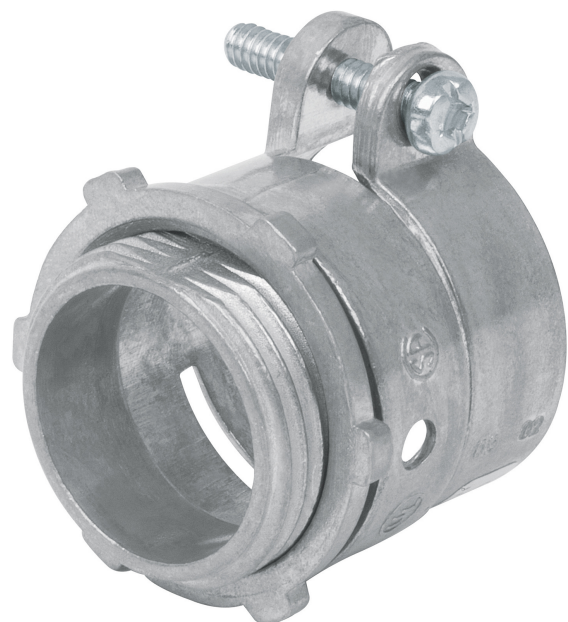

The logo for VOLTECK, featuring a stylized blue 'V' icon followed by the word 'VOLTECK' in a bold, blue, sans-serif font.

## Conectores rectos para tubo flexible metálico

- Cuerpo metálico
- Para uso con tubos flexibles metálicos y no metálicos