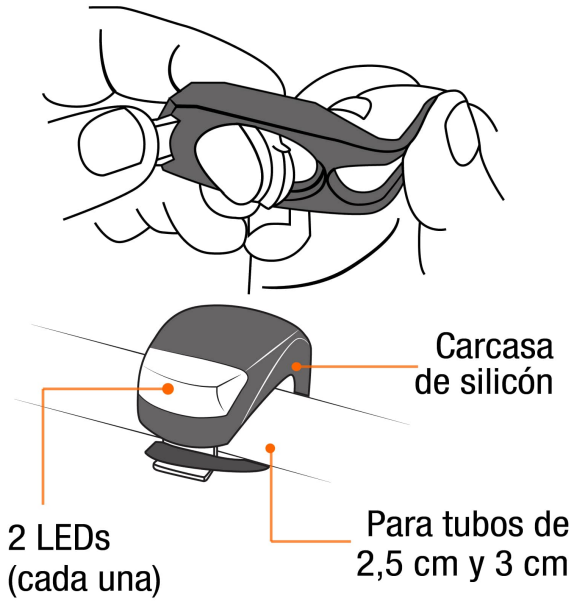

PRETUL®

CÓDIGO: 27050 CLAVE: LIBI-2P

Juego de linterna trasera y delantera para bicicleta, PRETUL

- Modos de iluminación: Fija, destello intermitente rápido y lento
- Fácil instalación
- Pilas CR2032 de 3 V

Certificaciones y garantías

Especificaciones

LED	2 LEDs
Duración de carga de la batería	55 horas
Modos de iluminación	(3) Fija, destello intermitente rápido y lento
Pilas	4 CR2032 3 V (incluidas)
Grado IP	X4
Material del cuerpo	Silicón flexible
Empaque individual	Blíster
Pallet	2592
Inner	6
Master	36

País de origen

Fabricado en China bajo las estrictas especificaciones de Truper

Imágenes complementarias

Grado de protección (IP)

1ER DÍGITO: PROTECCIÓN CONTRA SÓLIDOS	2DO DÍGITO: PROTECCIÓN CONTRA LÍQUIDOS
X Sin protección	X Sin protección
1 Protección contra objetos de diámetro superior a 50 MM	1 Protección contra goteo vertical o condensación
2 Protección contra objetos de diámetro superior a 12 MM	2 Protección contra goteo con una inclinación de 15 grados
3 Protección contra objetos con diámetro superior a 2.5 MM	3 Protección contra goteo con una inclinación de 60 grados
4 Protección contra objetos con diámetro superior a 1 MM	4 Protección contra salpicaduras de gotas en todas direcciones
5 Protegido contra ingreso limitado de polvo	5 Protección contra chorros de agua a bajo presión
6 Totalmente protegido contra el polvo	6 Protección contra potentes y continuos chorros de agua
	7 Protección contra inmersiones temporales
	8 Protección contra inmersiones prolongadas o permanentes