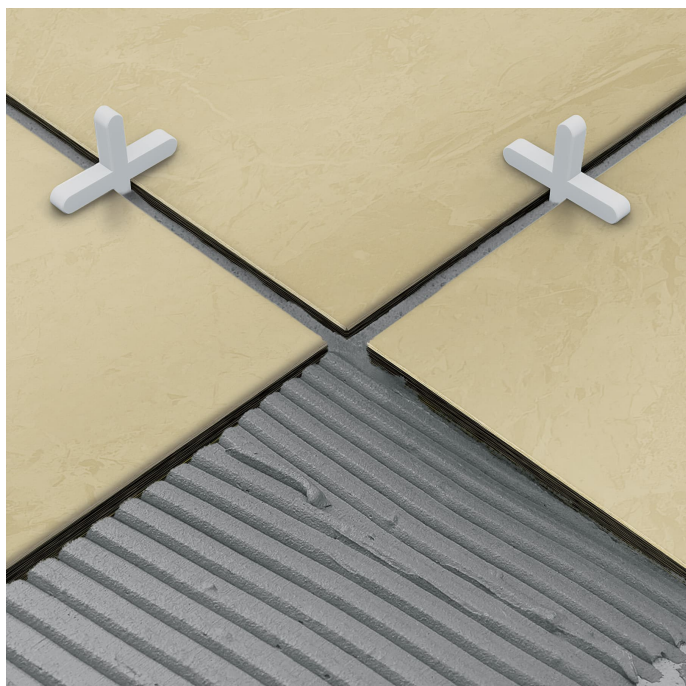

País de origen

Fabricado en México bajo las estrictas especificaciones de Truper

Imágenes complementarias