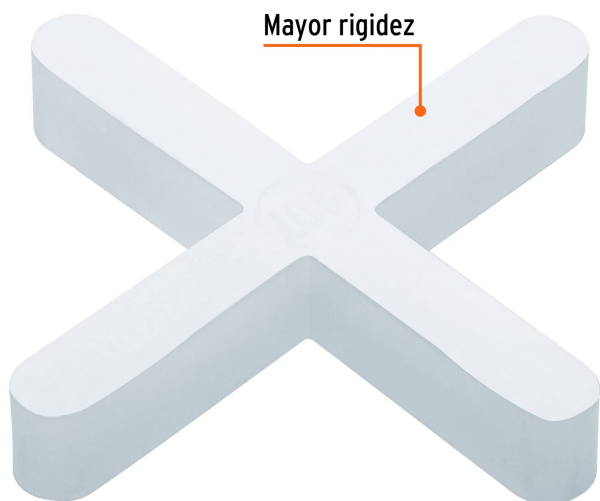

País de origen

Fabricado en México bajo las estrictas especificaciones de Truper

Imágenes complementarias