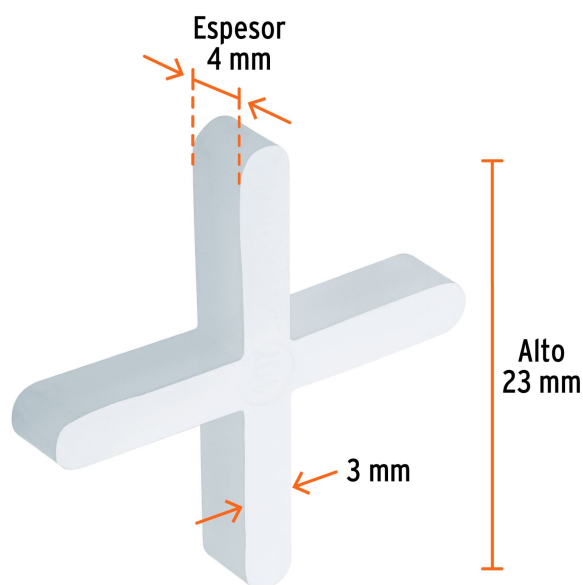

País de origen

Fabricado en México bajo las estrictas especificaciones de Truper

Imágenes complementarias