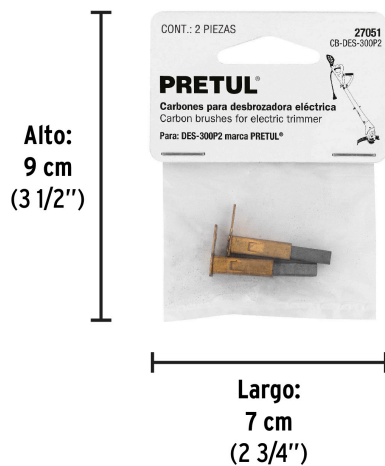

PRETUL®

CÓDIGO: 27051 CLAVE: CB-DES-300P2

**Bolsa con 2 carbones de repuesto para DES-300P2, PRETUL**

- Para desbrozadora eléctrica modelo DES-300P2 marca Pretul®

**Certificaciones y garantías**

- Garantizado contra defectos de fabricación o mano de obra. La garantía se puede hacer válida con cualquier distribuidor de TRUPER

**Especificaciones**

<b>Empaque individual</b>	Caballote
<b>Master</b>	96
<b>Inner</b>	12
<b>Pallet</b>	19968

**Datos de Empaque (Medidas y pesos aproximados)**

<b>Empaque Individual</b>	<b>Medidas:</b> Alto: 9 cm (3 1/2") Ancho: 1 cm (1/2") Largo: 7 cm (2 3/4") <b>Peso:</b> 0.009 kg (0.02 lb)
<b>Inner</b>	<b>Medidas:</b> Alto: 14 cm (5 1/2") Ancho: 2.5 cm (1") Largo: 15.5 cm (6") <b>Peso:</b> 0.11 kg (0.24 lb)
<b>Master</b>	<b>Medidas:</b> Alto: 14.6 cm (5 3/4") Ancho: 18 cm (7") Largo: 27.3 cm (10 3/4") <b>Peso:</b> 1.04 kg (2.29 lb)

**País de origen****Fabricado en China bajo las estrictas especificaciones de Truper**

Imágenes complementarias

Para desbrozadora eléctrica

**DES-300P2**

**EMPAQUE INDIVIDUAL**

**Peso: 0.009 kg (0.02 lb)**

**EMPAQUE INNER**

**Contiene: 12 piezas**

**Peso: 0.11 kg (0.24 lb)**