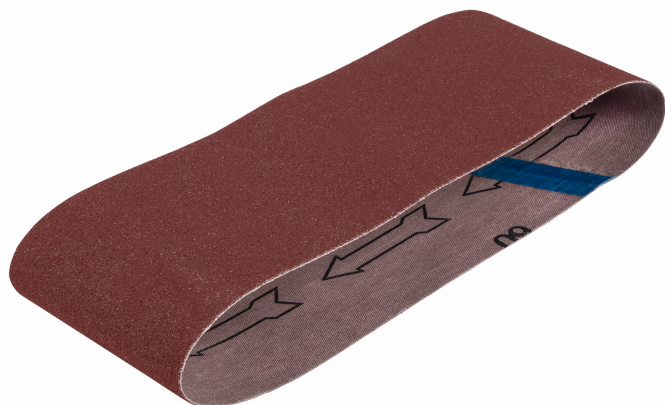

TRUPER

Bandas de lija para madera, 4" x 24"

- Fabricado en óxido de aluminio
- Respaldo de tela de larga duración
- Para desbaste, remoción y nivelado de superficies

Para lijadora
de banda

Respaldo de
tela

País de origen

Fabricado en Colombia bajo las estrictas especificaciones de Truper