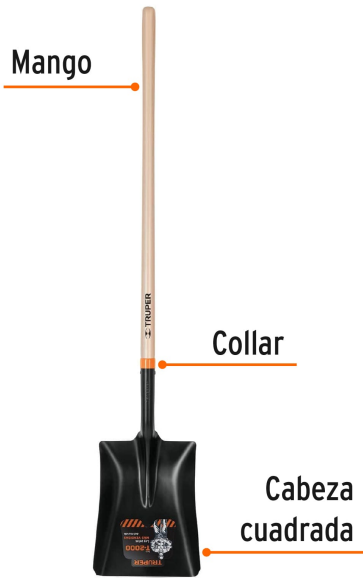

CÓDIGO: 11391 CLAVE: PCS-4L

Pala T-2000 cuadrada, tipo español, mango largo 41"

- Cabeza #4, 35% más grande que las palas de cabeza #2
- Mango largo de madera con acabado enlacado
- Collar reforzado que proporciona un ensamble robusto

Certificaciones y garantías

- Garantizado contra defectos de fabricación o mano de obra. La garantía se puede hacer válida con cualquier distribuidor de TRUPER

Especificaciones

Modelo	Español No. 4
Espesor	1.3 mm
Ancho de la cabeza	10 1/4" (26 cm)
Largo de la cabeza	20 1/2" (52 cm)
Largo total	55 3/4" (141 cm)
Empaque individual	Etiqueta
Calibre	1.5 mm
Pallet	240
Inner	3

País de origen

Fabricado en México bajo las estrictas especificaciones de Truper

Imagenes complementarias

Largo total
55 3/4" (141 cm)

Largo cabeza
20 1/2" (52 cm)

Ancho
10 1/4" (26 cm)