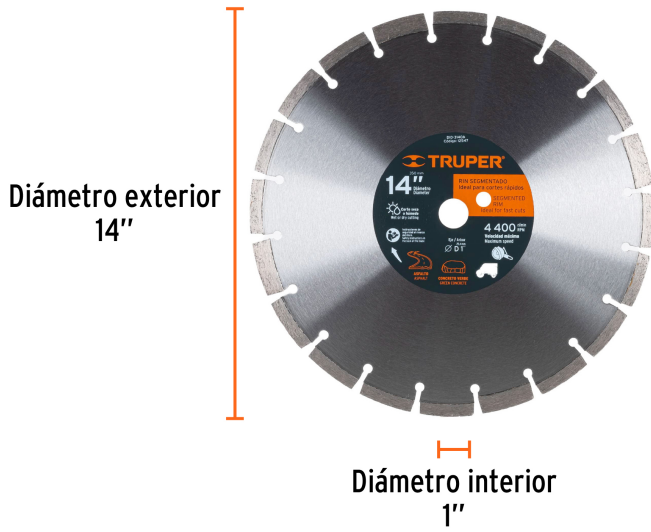

CÓDIGO: 12547 CLAVE: DID-3140A

Disco de diamante de 14" x 2.8 mm corte asfalto y concreto

- Para cortes en asfalto y concreto verde

Cortadora de piso

Corte en seco o húmedo

Certificaciones y garantías

- Garantizado contra defectos de fabricación o mano de obra. La garantía se puede hacer válida con cualquier distribuidor de TRUPER

Especificaciones

Diámetro exterior	14" (35 cm)
Espesor	2.8 mm
Diámetro interior	1"
Velocidad máxima	4,400 rpm
Sección abrasiva	10 mm
Empaque individual	Blíster
Pallet	288
Inner	1
Master	4

País de origen

Fabricado en China bajo las estrictas especificaciones de Truper

Incluye

Reductor 1" - 25/32"

Imágenes complementarias

Medidas de seguridad

!
No utilice los discos de desbaste para cortar, ni los de corte para desbastar, si lo hace puede ocasionar un accidente.