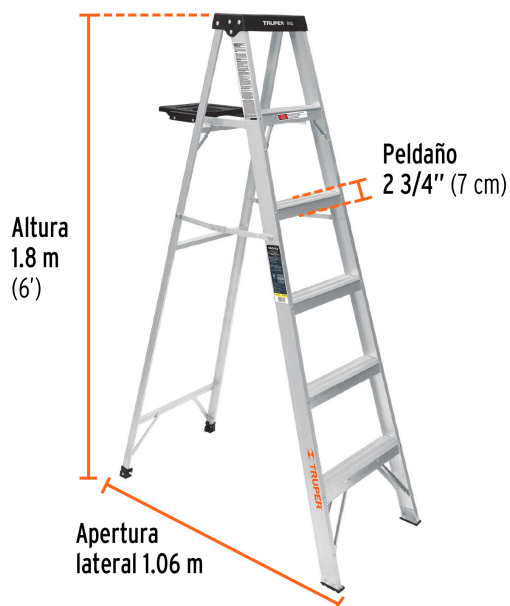

País de origen

Fabricado en México bajo las estrictas especificaciones de Truper

Imágenes complementarias