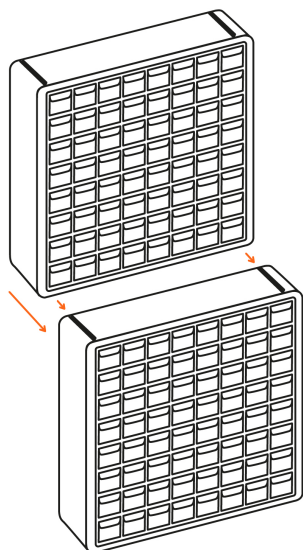

TRUPER

CÓDIGO: 11851 CLAVE: ORG-16

Organizador con 16 gavetas, Truper

- Marco de ABS resistente a impactos
- Gavetas de polipropileno traslúcido que permite ver el contenido, con jaladera para fácil apertura
- 8 Separadores para dividir las gavetas ubicados al reverso del organizador
- Ranuras para montarse en pared y rieles que permiten apilar un organizador sobre otro

Gavetas	16 (chicas)
Dimensiones (base x alto x fondo)	27 x 22 x 16 cm
Dimensiones gaveta chica	6 x 4 x 15 cm
Empaque individual	Caja
Inner	1
Master	8
Pallet	96

País de origen

Fabricado en México bajo las estrictas especificaciones de Truper

Imagenes complementarias

Ranuras para montar en pared

16 Gavetas chicas

8 Separadores para dividir las gavetas

Se puede apilar y montar a la pared

Gaveta con jaladera para fácil apertura

Imágenes complementarias