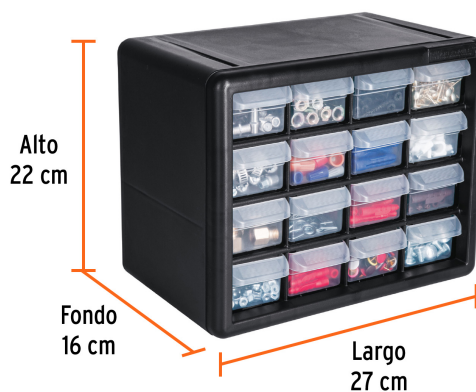

TRUPER

CÓDIGO: 11851 CLAVE: ORG-16

Organizador con 16 gavetas, Truper

- Marco de ABS resistente a impactos
- Gavetas de polipropileno traslúcido que permite ver el contenido, con jaladera para fácil apertura
- 8 Separadores para dividir las gavetas ubicados al reverso del organizador
- Ranuras para montarse en pared y rieles que permiten apilar un organizador sobre otro

Gavetas	16 (chicas)
Dimensiones (base x alto x fondo)	27 x 22 x 16 cm
Dimensiones gaveta chica	6 x 4 x 15 cm
Empaque individual	Caja
Inner	1
Master	8
Pallet	96

País de origen

Fabricado en México bajo las estrictas especificaciones de Truper

Imagenes complementarias

Ranuras para montar en pared

16 Gavetas chicas

8 Separadores para dividir las gavetas

Se puede apilar y montar a la pared

Gaveta con jaladera para fácil apertura

Imágenes complementarias