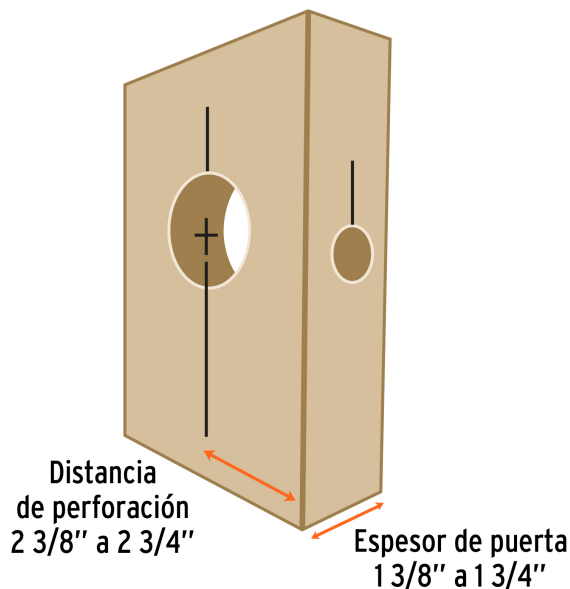

CÓDIGO: **11877** CLAVE: **KITB-4X**

Juego de 4 piezas para instalar cerraduras, Truper Expert

- Brocasieras bimetálicas 10X mayor durabilidad que las de acero al carbono
- Dientes de acero alta velocidad para cortes 2X más rápidos
- Distancia de perforación de 2 3/8" a 2 3/4"
- Ajustable al grosor de la puerta con espesor de 1 3/8" a 1 3/4"
- Diseño de abrazadera tipo C para mejor sujeción, que evita desplazamientos
- No daña la superficie, ni requiere tornillería

Ajustable al grosor de la puerta

Ranura amplia

Especificaciones

Distancia de perforación	2 3/8" (60 mm) a 2 3/4" (70 mm)
Espesor (grosor de puerta)	1 3/8" (35 mm) a 1 3/4" (45 mm)
Empaque individual	Blíster
Inner	4
Master	16
Pallet	128

País de origen

Fabricado en China bajo las estrictas especificaciones de Truper

Incluye

Brocasierra 1"
 Brocasierra 2 1/8"
 Mandril de 7/16" con adaptador
 Plantilla

Imágenes complementarias

Perilla de fijación

No daña la superficie, ni requiere tornillería

Incluye

	Brocasieras biometálicas 1" y 2 1/8"	2
	Mandriles de 7/16" con adaptador	1
	Platilla	1