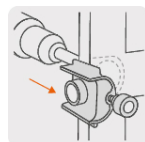

CÓDIGO: **11877** CLAVE: **KITB-4X**

Juego de 4 piezas para instalar cerraduras, Truper Expert

- Brocasieras bimetálicas 10X mayor durabilidad que las de acero al carbono
- Dientes de acero alta velocidad para cortes 2X más rápidos
- Distancia de perforación de 2 3/8" a 2 3/4"
- Ajustable al grosor de la puerta con espesor de 1 3/8" a 1 3/4"
- Diseño de abrazadera tipo C para mejor sujeción, que evita desplazamientos
- No daña la superficie, ni requiere tornillería

Ajustable al grosor de la puerta

Ranura amplia

Especificaciones

Distancia de perforación	2 3/8" (60 mm) a 2 3/4" (70 mm)
Espesor (grosor de puerta)	1 3/8" (35 mm) a 1 3/4" (45 mm)
Empaque individual	Blíster
Inner	4
Master	16
Pallet	128