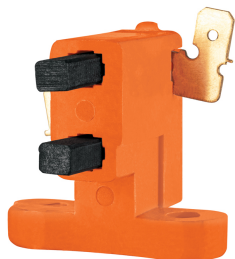

**PRETUL®**

CÓDIGO: 23004 CLAVE: CB-GRUPO10

**Bolsa con 2 carbones d/repuesto p/generadores Grupo10,PRETUL**

- Para generadores eléctricos modelos GEN-55P y GEN-70P marca Pretul®

**Certificaciones y garantías**

- Garantizado contra defectos de fabricación o mano de obra. La garantía se puede hacer válida con cualquier distribuidor de TRUPER

**Especificaciones**

<b>Empaque individual</b>	Caballote
<b>Master</b>	96
<b>Pallet</b>	3456
<b>Inner</b>	4