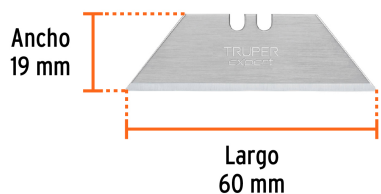

CÓDIGO: 100078 CLAVE: REP-NM-5X

Dispensador con 5 cuchillas para NV-7X y NM-6, Expert

- Acero 103Cr3, 3X más durable que las de acero al carbono
- Doble bisel para cortes más precisos y mayor resistencia
- Para navajas NV-7X, NM-6, NM-6P, NM-6S y NV-6X
- Dispensador con 5 piezas

Doble bisel

Certificaciones y garantías

- Garantizado contra defectos de fabricación o mano de obra. La garantía se puede hacer válida con cualquier distribuidor de TRUPER

Especificaciones

Largo	60 mm
Ancho	19 mm
Espesor	0.6 mm
Empaque individual	Blíster
Inner	10
Master	120
Pallet	7680

País de Origen

Fabricado en China bajo las estrictas especificaciones de Truper

Imagenes complementarias

Espesor de cuchilla
0.6 mm

Para navaja abatible, cuchilla de cambio rápido y cortador de fleje

NV-7X