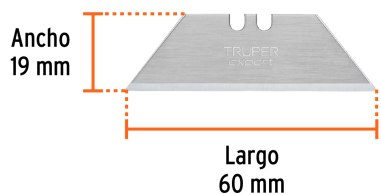

Imagenes complementarias

Espesor de cuchilla 0.6 mm