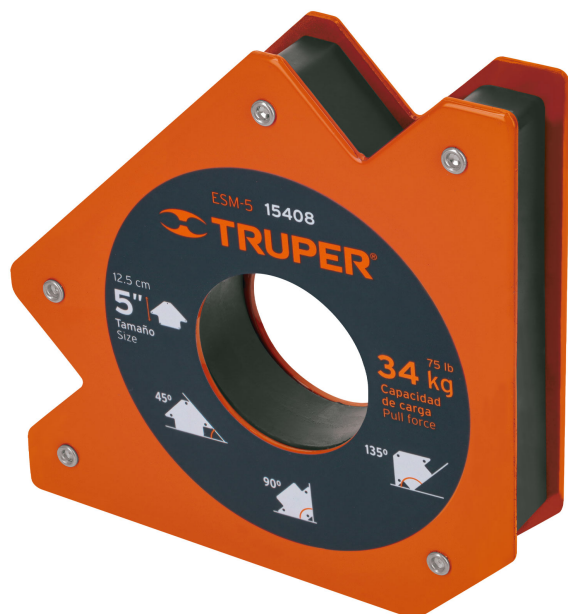

TRUPER

CÓDIGO: 15408 CLAVE: ESM-5

## Escuadra magnética 5" para soldar, capacidad 34 kg, TRUPER

- Ideal para mantener objetos en su lugar para soldar, alinear, marcar, ensamblar, medir, montar e instalar
- Protector de nylon en el imán para mayor resistencia a las chispas

### Especificaciones

Capacidad de carga	34 kg (75 lb)
Medida	5" (13 cm)
Dimensiones (Largo x Ancho x Diámetro)	19 cm x 2.5 cm x 4.5 cm
Peso	1,060 g
Empaque individual	Blíster
Inner	4
Master	16
Pallet	720