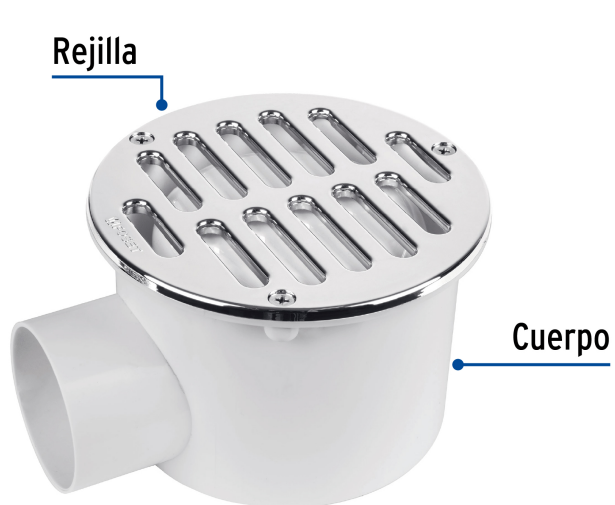

FOSET.

CÓDIGO: 46024 CLAVE: COL-62

Coladera de ABS salida lateral y rejilla 5", con tornillos

- Cuerpo de ABS
- Rejilla de ABS cromada con tornillos
- Trampa de polipropileno
- Sello hidráulico que impide el retorno de olores y la entrada de insectos
- Ideal para baño y segundos pisos

Incluye
tornillería

Cierre con
tornillos

Certificaciones y garantías

Especificaciones

Diámetro	122 mm
Diámetro de la salida	2" (50 mm)
Alto	8 cm
Empaque individual	Bolsa
Pallet	864
Inner	4
Master	24

País de origen

Fabricado en China bajo las estrictas especificaciones de Truper

Imágenes complementarias

Por su diseño compacto es recomendada para ser utilizada en segundos pisos