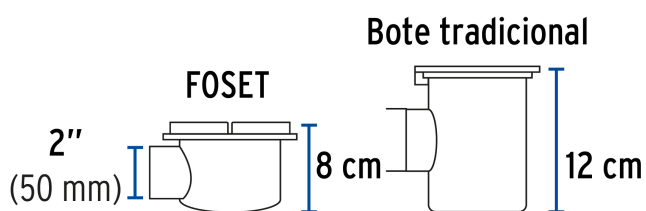

Imágenes complementarias

Por su diseño compacto es recomendada para ser utilizada en segundos pisos