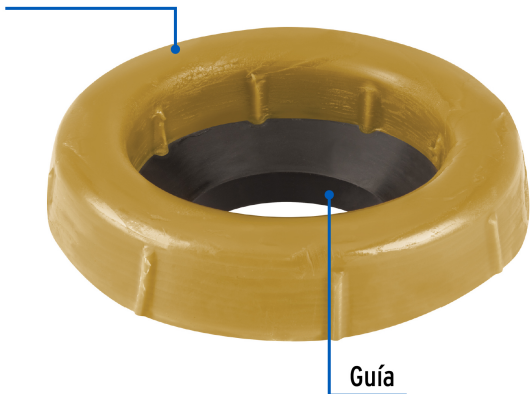

## Cuello de cera con guía para WC, robusto, 250 g, Foset

- 60% Más grande que los cuellos de cera convencionales
- Sella el W.C. firmemente
- Evita fugas y la salida del mal olor
- Guía de polipropileno que facilita la colocación del W.C.

### Datos de Empaque (Medidas y pesos aproximados)

<b>Empaque Individual</b>	<b>Medidas:</b> Alto: 15.4 cm (6 ") Ancho: 5 cm (2 ") Largo: 15.4 cm (6 ") <b>Peso:</b> 0.28 kg (0.62 lb)
<b>Inner</b>	<b>Medidas:</b> Alto: 16.8 cm (6 1/2") Ancho: 16.4 cm (6 1/2") Largo: 31.5 cm (12 1/2") <b>Peso:</b> 1.82 kg (4.01 lb)
<b>Master</b>	<b>Medidas:</b> Alto: 35.8 cm (14 ") Ancho: 33 cm (13 ") Largo: 50.5 cm (20 ") <b>Peso:</b> 11.56 kg (25.49 lb)

**País de origen**

Fabricado en México bajo las estrictas especificaciones de Truper

**Imágenes complementarias**

Cuello de cera

153 mm