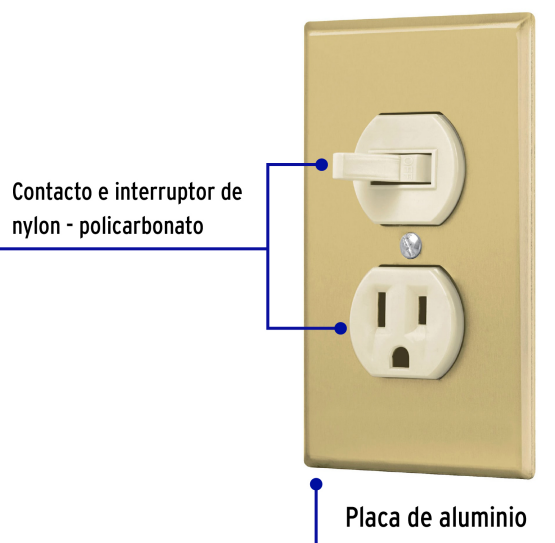

CÓDIGO: 48495 CLAVE: PA-COAP-SA

Placa armada interruptor y contacto, línea Standard, aluminio

- Placa de aluminio, contacto e interruptor de nylon-policarbonato
- Con retardante a la flama para mayor seguridad

Certificaciones y garantías

- Cumple la norma: NOM-003-SCFI

Especificaciones

Número de módulos	2
Tensión / Frecuencia	127 V contacto, 120 V interruptor / 60 Hz
Corriente	15 A
Dimensiones de la placa (largo x ancho)	114 x 70 mm
Empaque individual	Bolsa
Pallet	2160
Inner	3
Master	72

País de origen

Fabricado en China bajo las estrictas especificaciones de Truper

Imágenes complementarias

Diagrama de conexión