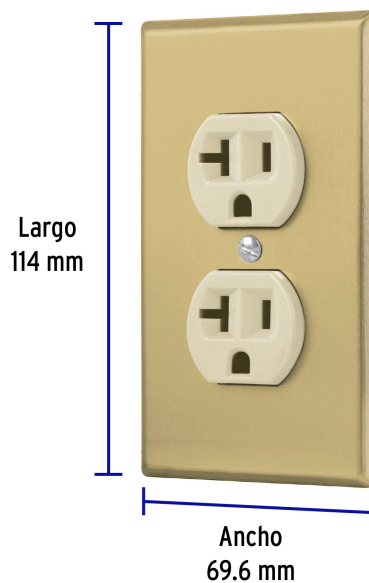

Imágenes complementarias