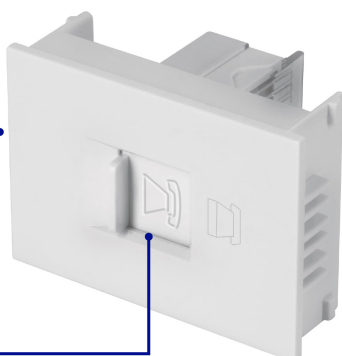

CÓDIGO: 47056 CLAVE: TE15-EB

**Toma de teléfono, 1.5 módulos, línea Española, color blanco**

- Fabricado en policarbonato
- Conector RJ-11 con 4 hilos

**Certificaciones y garantías****Especificaciones**

Color	Blanco
Dimensiones del módulo (largo x ancho)	49 x 35 mm
Empaque individual	Bolsa
Pallet	11520
Inner	12
Master	144

**País de origen****Fabricado en China bajo las estrictas especificaciones de Truper**

**Imagenes complementarias**

Fabricado en policarbonato

Conector RJ-11 con 4 hilos

Largo 49 mm

Ancho 35 mm