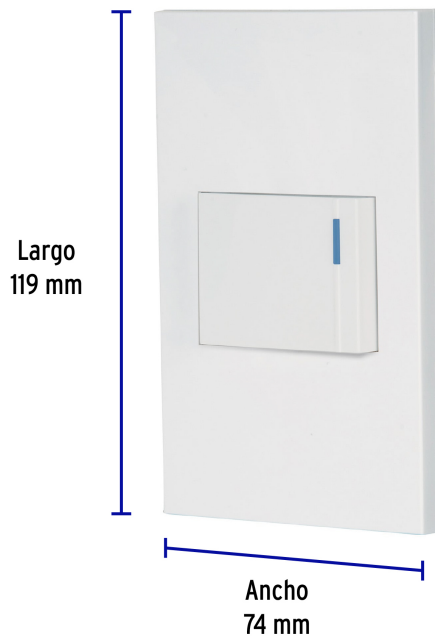

Imágenes complementarias