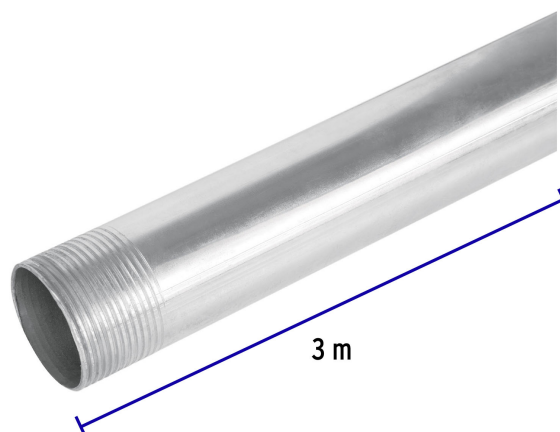

Imagenes complementarias

Ensamble con mufa roscada y medidor