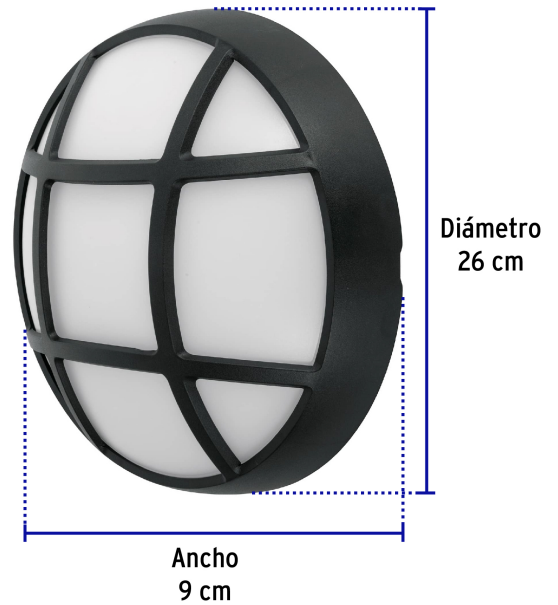

CÓDIGO: 47099 CLAVE: ARB-205L

Arbotante decorativo de LED 14 W luz de día, Volteck

- **Ahorra hasta 77%** en el consumo de energía
- Cuerpo de ABS y pantalla de policarbonato
- Fácil instalación
- LED integrado
- Encendido instantáneo (proporciona el 100% de brillo al encender)
- Ideal para jardines, fachadas, centros comerciales, y más

Índice de reproducción de color

Certificaciones y garantías

- Cumple la norma: NOM-003-SCFI

Especificaciones

Potencia	14 W
Flujo luminoso	850 lm
Tensión / Frecuencia	127 V / 60 Hz
Corriente	126 mA
Acabado	Negro
Temperatura de color	6 500 K / Luz de día
Fuente de luz	LED integrado x 84
Grado IP	54
Dimensiones (diámetro x ancho)	26 x 9 cm
Empaque individual	Caja

Especificaciones

Inner	1
Master	16

Incluye

Tornillería para su instalación

Imágenes complementarias

Grado de protección (IP)

IER. DÍGITO: PROTECCIÓN CONTRA SÓLIDOS	ZDO. DÍGITO: PROTECCIÓN CONTRA LÍQUIDOS
X Sin protección	X Sin protección
1 Protección contra objetos de diámetro superior a 50 mm	1 Protección contra goteo vertical o condensación
2 Protección contra objetos de diámetro superior a 12 mm	2 Protección contra goteo con una inclinación de 15 grados
3 Protección contra objetos con diámetro superior a 2.5 mm	3 Protección contra goteo con una inclinación de 60 grados
4 Protección contra objetos con diámetro superior a 1 mm	4 Protección contra salpicaduras de gotas en todas direcciones
5 Protegido contra ingreso limitado de polvo	5 Protección contra chorros de agua a baja presión
6 Totalmente protegido contra el polvo	6 Protección contra potentes y continuos chorros de agua
	7 Protección contra inmersiones temporales
	8 Protección contra inmersiones prolongadas o permanentes