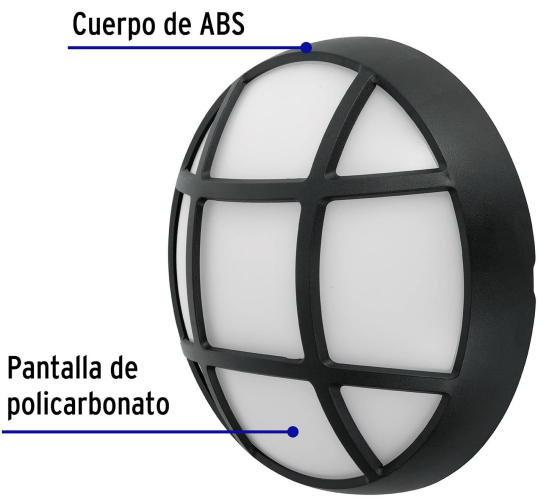

CÓDIGO: 47099 CLAVE: ARB-205L

Arbotante decorativo de LED 14 W luz de día, Volteck

- **Ahorra hasta 77%** en el consumo de energía
- Cuerpo de ABS y pantalla de policarbonato
- Fácil instalación
- LED integrado
- Encendido instantáneo (proporciona el 100% de brillo al encender)
- Ideal para jardines, fachadas, centros comerciales, y más

Índice de reproducción de color

Certificaciones y garantías

- Cumple la norma: NOM-003-SCFI

Especificaciones

Potencia	14 W
Flujo luminoso	850 lm
Tensión / Frecuencia	127 V / 60 Hz
Corriente	126 mA
Acabado	Negro
Temperatura de color	6 500 K / Luz de día
Fuente de luz	LED integrado x 84
Grado IP	54
Dimensiones (diámetro x ancho)	26 x 9 cm
Empaque individual	Caja

Especificaciones

Inner	1
Master	16

Incluye

Tornillería para su instalación

Imágenes complementarias

Grado de protección (IP)

IER. DÍGITO: PROTECCIÓN CONTRA SÓLIDOS	ZDO. DÍGITO: PROTECCIÓN CONTRA LÍQUIDOS
X Sin protección	X Sin protección
1 Protección contra objetos de diámetro superior a 50 mm	1 Protección contra goteo vertical o condensación
2 Protección contra objetos de diámetro superior a 12 mm	2 Protección contra goteo con una inclinación de 15 grados
3 Protección contra objetos con diámetro superior a 2.5 mm	3 Protección contra goteo con una inclinación de 60 grados
4 Protección contra objetos con diámetro superior a 1 mm	4 Protección contra salpicaduras de gotas en todas direcciones
5 Protegido contra ingreso limitado de polvo	5 Protección contra chorros de agua a baja presión
6 Totalmente protegido contra el polvo	6 Protección contra potentes y continuos chorros de agua
	7 Protección contra inmersiones temporales
	8 Protección contra inmersiones prolongadas o permanentes