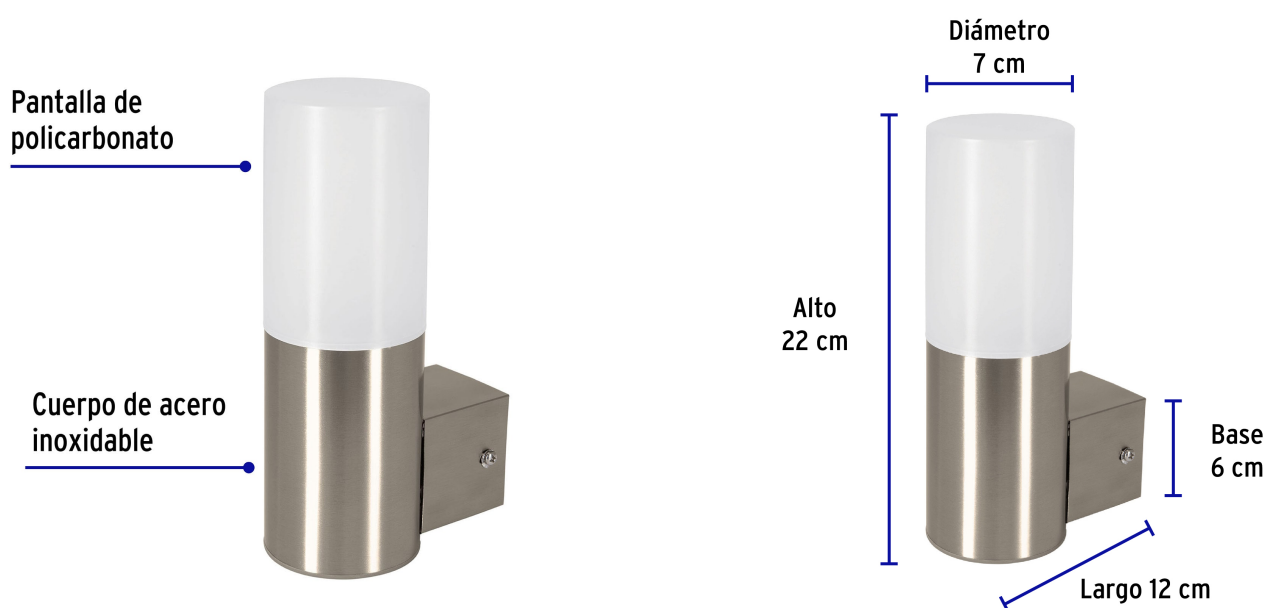

CÓDIGO: 46128 CLAVE: ARB-210L

Arbotante decorativo de LED 5 W 1 spot luz cálida, Volteck

- **Ahorra hasta 80%** en el consumo de energía
- Cuerpo de acero inoxidable y pantalla de policarbonato
- Fácil instalación
- LED integrado
- Encendido instantáneo (proporciona el 100% de brillo al encender)
- Decorativo de acento, ideal para jardines, fachadas, centros comerciales y más
- Ideal para el hogar y comercios

Especificaciones

Potencia	5 W
Flujo luminoso	350 lm
Tensión / Frecuencia	127 V / 60 Hz
Corriente	56 mA
Temperatura de color	3 000 K / Luz cálida
Fuente de luz	LED integrado x 6
Grado IP	44
Temperatura máxima de operación	50 °C
Dimensiones (longitud x altura x diámetro x base)	12 cm x 22 cm x 7 cm x 6 cm

Especificaciones

Empaque individual	Caja
Pallet	240
Inner	1
Master	12

País de origen

Fabricado en China bajo las estrictas especificaciones de Truper

Incluye

Tornillería para su instalación

Imágenes complementarias

Imágenes complementarias

Grado de protección (IP)

1ER. DÍGITO: PROTECCIÓN CONTRA SÓLIDOS	2DO. DÍGITO: PROTECCIÓN CONTRA LÍQUIDOS
X Sin protección	X Sin protección
1 Protección contra objetos de diámetro superior a 50 mm	1 Protección contra goteo vertical o condensación
2 Protección contra objetos de diámetro superior a 12 mm	2 Protección contra goteo con una inclinación de 15 grados
3 Protección contra objetos con diámetro superior a 2.5 mm	3 Protección contra goteo con una inclinación de 60 grados
4 Protección contra objetos con diámetro superior a 1 mm	4 Protección contra salpicaduras de gotas en todas direcciones
5 Protegido contra ingreso limitado de polvo	5 Protección contra chorros de agua a baja presión
6 totalmente protegido contra el polvo	6 Protección contra potentes y continuos chorros de agua
	7 Protección contra inmersiones temporales
	8 Protección contra inmersiones prolongadas o permanentes