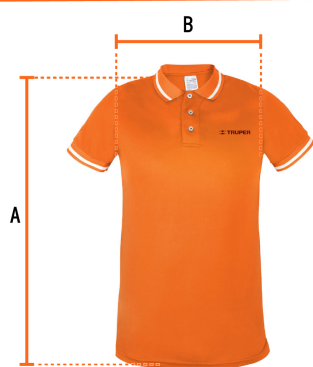

TRUPER

Playeras polo performance naranja, para caballero

- 100% poliéster
- Tela respirable para mayor frescura y comodidad
- Logotipos bordados
- Ajuste regular
- Cuello rib
- Manga corta
- Cierre mediante botones

APLICA PARA BONO

País de origen

Fabricado en China bajo las estrictas especificaciones de Truper

Imagenes complementarias

Guía de tallas

Talla	Espalda (A)	Pecho (B)
CH	74.9 cm	48.3 cm
M	77.5 cm	53.3 cm
G	80 cm	58.4 cm
EG	82.6 cm	63.5 cm
EEG	85.1 cm	68.6 cm