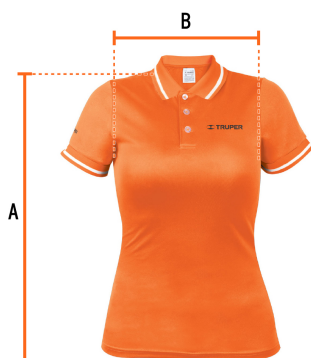

TRUPER

Playeras polo performance naranja, para dama

- 100% poliéster
- Tela respirable para mayor frescura y comodidad
- Ideales para climas calurosos y húmedos
- Logotipos bordados
- Ajuste silueta para dama
- Cuello rib
- Manga corta
- Cierre mediante botones

APLICA PARA
BONO

País de origen

Fabricado en China bajo las estrictas especificaciones de Truper

Imagenes complementarias

Guía de tallas

Talla	Espalda (A)	Pecho (B)
CH	66.7 cm	40.6 cm
M	69.2 cm	45.7 cm
G	71.7 cm	50.8 cm