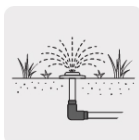

## Tees inserción, de polipropileno

- Resistente a la corrosión e incrustaciones
- Espiga que facilita la inserción en las mangueras
- Sujeción con abrazaderas
- Para conducción de agua fría

Para sistemas de riego y jardín

Para manguera flexible

Para manguera rígida

Laves de jardín

Pistolas para riego

Unión desmontable