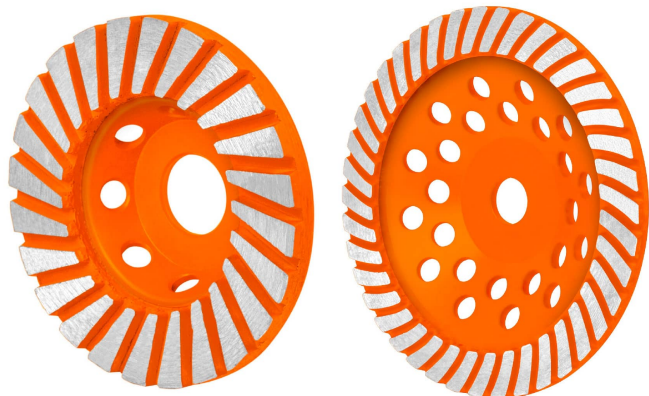

TRUPER

Copas de diamante turbo, usos generales

- Remoción rápida y acabado liso
- Ideal para desbastar, pulir, nivelar, limpiar e igualar superficies de concreto, ladrillo, mármol, bloque no abrasivo y piedra
- Cuerpo fabricado en acero al carbono
- Turbo

Corte en seco o húmedo

Para esmeriladora angular

País de origen

Fabricado en China bajo las estrictas especificaciones de Truper