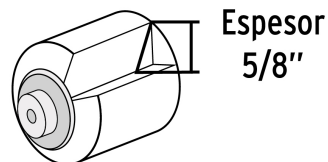

Refacciones y/o accesorios disponibles en catálogo (no incluidas)

Código	Clave	Descripción
28042	R-ROPI-915P	Felpa para rodillo, 9 x 5/8",superficies poco rugosas,Pretul

Imagenes complementarias

Maneral de
acero galvanizado