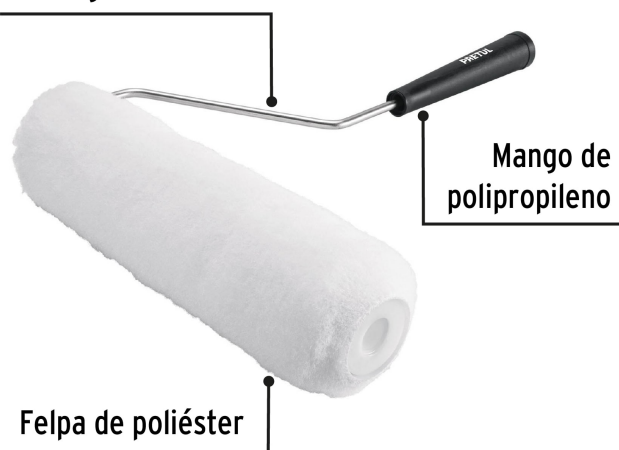

CÓDIGO: 28034 CLAVE: ROPI-915P

Rodillo para pintar, 9 x 5/8", superficies poco rugosas, Pretul

- Felpa de poliéster
- Maneral de acero galvanizado y mango de polipropileno
- Maneral y felpa reutilizables
- Para todo tipo de pinturas

País de origen

Fabricado en México bajo las estrictas especificaciones de Truper

Refacciones y/o accesorios disponibles en catálogo (no incluidas)

Código	Clave	Descripción
10546	EXTF-36	Extensión de 3.6 m de fibra de vidrio para rodillo, Truper
10745	MAJA-9X	Maneral reforzado de 9" con jaula para rodillo, Truper

Refacciones y/o accesorios disponibles en catálogo (no incluidas)

Código	Clave	Descripción
28042	R-ROPI-915P	Felpa para rodillo, 9 x 5/8",superficies poco rugosas,Pretul

Imagenes complementarias

Maneral de
acero galvanizado

Superficie poco rugosa