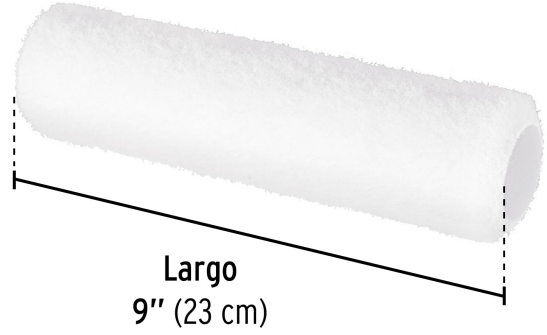

Imagenes complementarias