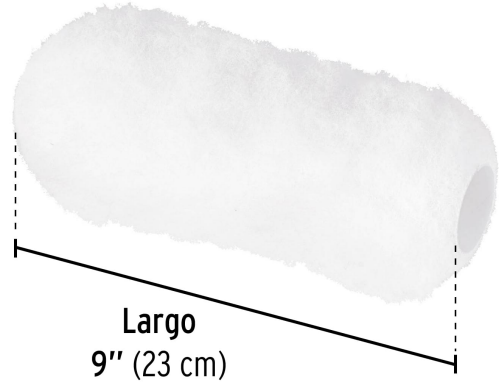

Imágenes complementarias