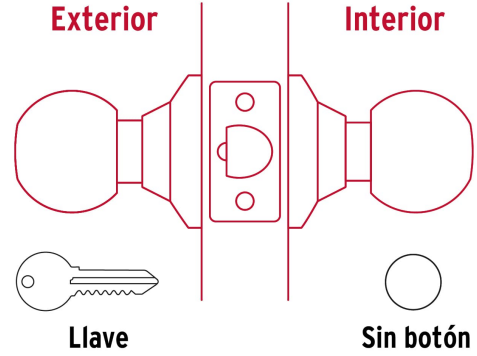

## Cerradura esfera cilíndrico, entrada, brillante, blíster, HB

- Cerrojo con llave al exterior sin botón de seguridad al interior
- Mecanismo cilíndrico con cilindro metálico
- Perillas y escudo de acero, acabado latón brillante
- Para colocación en puertas con espesor de 1-1/4" a 1-3/4" (32 a 45 mm)

### Especificaciones

<b>Función (instalación)</b>	Entrada
<b>Acabado</b>	Latón brillante
<b>Perilla</b>	Acero
<b>Escudo</b>	Acero
<b>Ciclos (cierre y apertura)</b>	200 000
<b>Espesor de puerta</b>	1-1/4" a 1-3/4" ( 32 a 45 mm)
<b>Material de las llaves</b>	Acero niquelado
<b>Backset (Distancia al centro)</b>	60 mm
<b>Dimensiones (diámetro de chapetón x distancia entre perillas)</b>	65 x 160 mm
<b>Dimensiones de perilla (largo x diámetro)</b>	37.5 x 51 mm
<b>Empaque individual</b>	Blíster
<b>Inner</b>	3
<b>Master</b>	24
<b>Pallet</b>	432

**País de origen**

Fabricado en China bajo las estrictas especificaciones de Truper

**Incluye**

2 Llaves tradicionales (Para hacer duplicados utilice la forja E109A)

**Imágenes complementarias****Mecanismo cilíndrico**

Imágenes complementarias

Entrada

Llave al exterior, sin botón al interior.  
Picaporte de seguridad.  
La perilla exterior sólo abre con llave.

Seguridad Standard

Llave Tradicional

Utilizan llaves planas, las muescas que descifran la combinación se encuentran únicamente en la parte superior.