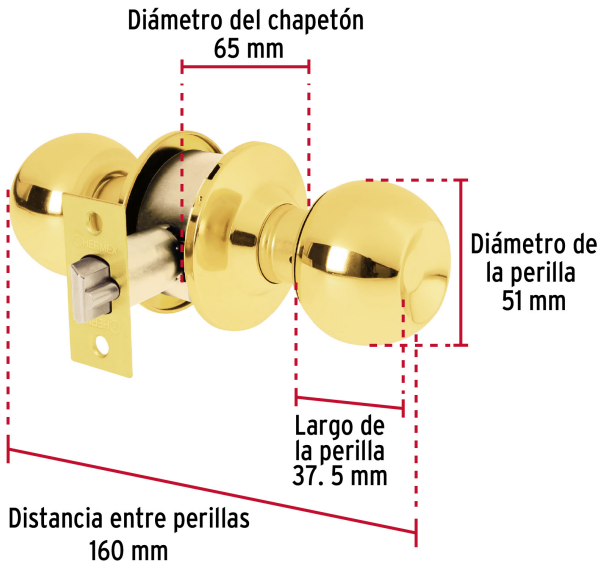

## Cerradura esfera cilíndrico, entrada, brillante, blíster, HB

- Cerrojo con llave al exterior sin botón de seguridad al interior
- Mecanismo cilíndrico con cilindro metálico
- Perillas y escudo de acero, acabado latón brillante
- Para colocación en puertas con espesor de 1-1/4" a 1-3/4" (32 a 45 mm)

### Especificaciones

<b>Función (instalación)</b>	Entrada
<b>Acabado</b>	Latón brillante
<b>Perilla</b>	Acero
<b>Escudo</b>	Acero
<b>Ciclos (cierre y apertura)</b>	200 000
<b>Espesor de puerta</b>	1-1/4" a 1-3/4" ( 32 a 45 mm)
<b>Material de las llaves</b>	Acero niquelado
<b>Backset (Distancia al centro)</b>	60 mm
<b>Dimensiones (diámetro de chapetón x distancia entre perillas)</b>	65 x 160 mm
<b>Dimensiones de perilla (largo x diámetro)</b>	37.5 x 51 mm
<b>Empaque individual</b>	Blíster
<b>Inner</b>	3
<b>Master</b>	24
<b>Pallet</b>	432

**Datos de Empaque (Medidas y pesos aproximados)**

<b>Master</b>	<b>Medidas:</b> Alto: 43.2 cm (17") Ancho: 35.6 cm (14") Largo: 37 cm (14 1/2") <b>Peso:</b> 12.52 kg (27.60 lb)
<b>Inner</b>	<b>Medidas:</b> Alto: 20.2 cm (8") Ancho: 16.6 cm (6 1/2") Largo: 17.6 cm (7") <b>Peso:</b> 1.48 kg (3.26 lb)
<b>Empaque Individual</b>	<b>Medidas:</b> Alto: 17 cm (6 3/4") Ancho: 7 cm (2 3/4") Largo: 19.3 cm (7 1/2") <b>Peso:</b> 0.46 kg (1.01 lb)

Imágenes complementarias

Entrada

Llave al exterior, sin botón al interior.  
Picaporte de seguridad.  
La perilla exterior sólo abre con llave.

Seguridad Standard

Llave Tradicional

Utilizan llaves planas, las muescas que descifran la combinación se encuentran únicamente en la parte superior.