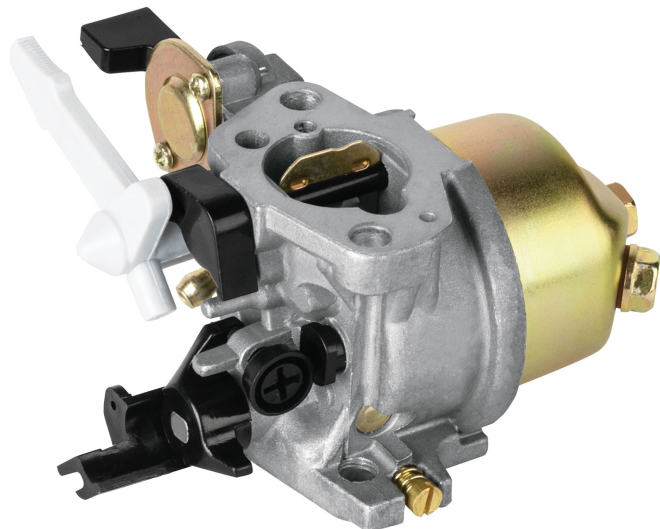

TRUPER

CÓDIGO: 101890 CLAVE: CB-GRUPO1

Carburador para motobomba a gasolina MOTB-2/ MOTB-3, TRUPER

- Cuerpo de aluminio
- Para motobombas a gasolina modelos MOTB-2 y MOTB-3 marca Truper®

Certificaciones y garantías

- Garantizado contra defectos de fabricación o mano de obra. La garantía se puede hacer válida con cualquier distribuidor de TRUPER

Especificaciones

Peso	231 g
Empaque individual	Caja
Master	36
Pallet	432
Inner	6

País de origen

Fabricado en China bajo las estrictas especificaciones de Truper

Imágenes complementarias

Para motobombas a gasolina

MOTB-2

MOTB-3