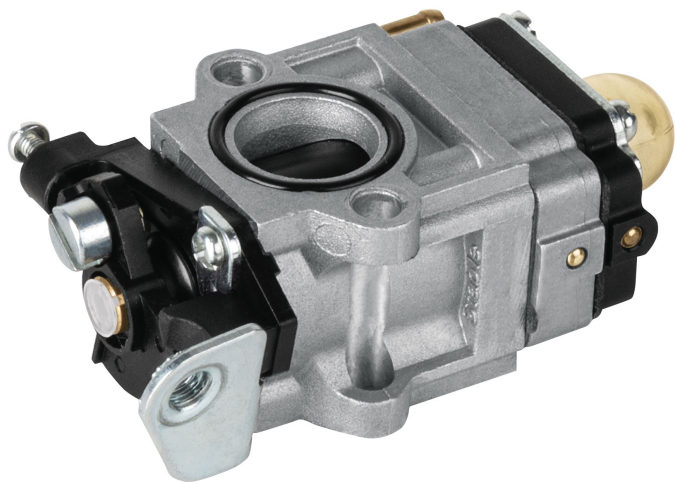

TRUPER

CÓDIGO: 101821 CLAVE: CB-MOTB-1

Carburador para motobomba a gasolina MOTB-1, TRUPER

- Cuerpo de aluminio
- Para motobomba a gasolina modelo MOTB-1 marca Truper®

Certificaciones y garantías

- Garantizado contra defectos de fabricación o mano de obra. La garantía se puede hacer válida con cualquier distribuidor de TRUPER

Especificaciones

| | |
|---------------------------|-------|
| Peso | 114 g |
| Empaque individual | Caja |
| Master | 36 |
| Pallet | 3456 |
| Inner | 6 |

País de origen

Fabricado en China bajo las estrictas especificaciones de Truper

Imágenes complementarias

Para motobomba a gasolina

MOTB-1