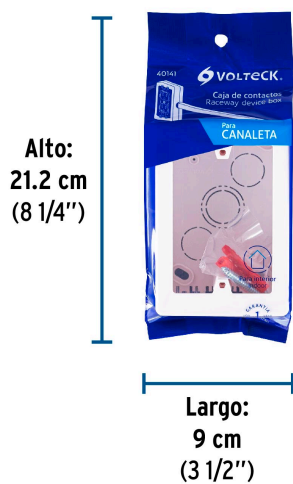

Datos de Empaque (Medidas y pesos aproximados)

Empaque Individual	Medidas: Alto: 21.2 cm (8 1/4") Ancho: 4.9 cm (2") Largo: 9 cm (3 1/2") Peso: 0.07 kg (0.15 lb)
Inner	Medidas: Alto: 14.6 cm (5 3/4") Ancho: 18.5 cm (7 1/4") Largo: 32.2 cm (12 3/4") Peso: 0.97 kg (2.14 lb)
Master	Medidas: Alto: 34.5 cm (13 1/2") Ancho: 31.5 cm (12 1/2") Largo: 56.6 cm (22 1/4") Peso: 6.38 kg (14.07 lb)

País de origen

Fabricado en México bajo las estrictas especificaciones de Truper

Imagenes complementarias

Entrada posterior para tubo de 1/2" y 3/4"

Entrada lateral para tubo de 1/2"

Fabricada en ABS

Alto 5"
(13 cm)

Ancho 3"
(8 cm)

Imagenes complementarias**EMPAQUE INDIVIDUAL**

Peso: 0.07 kg (0.15 lb)

EMPAQUE INNER

Contiene: 12 piezas

Peso: 0.97 kg (2.14 lb)

EMPAQUE MASTER

Contiene: 6 inner (72 piezas)

Peso: 6.38 kg (14.07 lb)