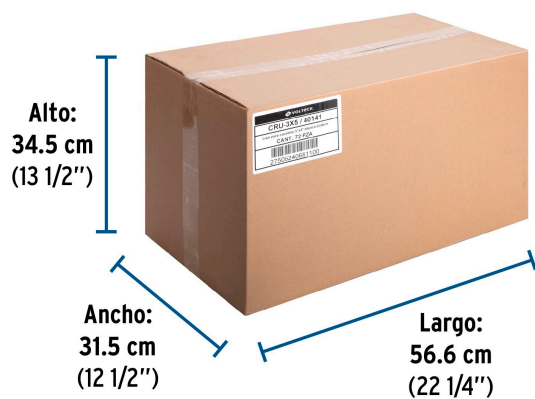

Certificaciones y garantías

- Garantizado contra defectos de fabricación o mano de obra. La garantía se puede hacer válida con cualquier distribuidor de TRUPER

Especificaciones

Dimensiones (alto x ancho)	5" (13 cm) x 3" (8 cm)
Empaque individual	Bolsa
Inner	12
Master	72
Pallet	1728

Datos de Empaque (Medidas y pesos aproximados)

Empaque Individual	Medidas: Alto: 21.2 cm (8 1/4") Ancho: 4.9 cm (2") Largo: 9 cm (3 1/2") Peso: 0.07 kg (0.15 lb)
Inner	Medidas: Alto: 14.6 cm (5 3/4") Ancho: 18.5 cm (7 1/4") Largo: 32.2 cm (12 3/4") Peso: 0.97 kg (2.14 lb)
Master	Medidas: Alto: 34.5 cm (13 1/2") Ancho: 31.5 cm (12 1/2") Largo: 56.6 cm (22 1/4") Peso: 6.38 kg (14.07 lb)

Ancho 3"
(8 cm)

Imagenes complementarias**EMPAQUE INDIVIDUAL**

Peso: 0.07 kg (0.15 lb)

EMPAQUE INNER

Contiene: 12 piezas

Peso: 0.97 kg (2.14 lb)

EMPAQUE MASTER

Contiene: 6 inner (72 piezas)

Peso: 6.38 kg (14.07 lb)