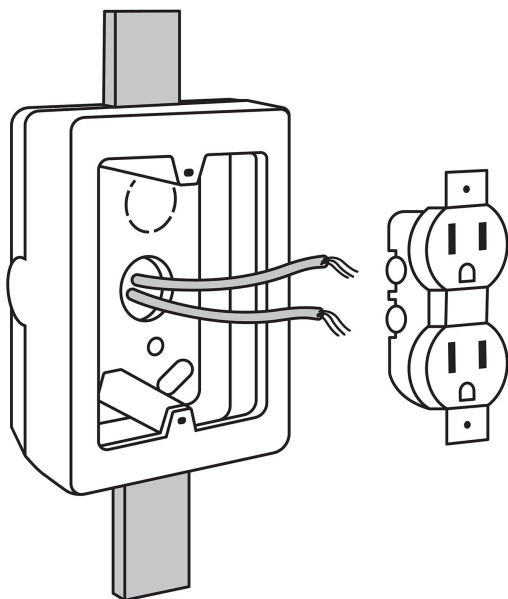

CÓDIGO: 40141 CLAVE: CRU-3X5

Caja de contactos para canaleta 3" x 5", blanca, Volteck

- Fabricada de ABS
- Entrada lateral para tubo de 1/2"
- Entrada posterior para tubo de 1/2" y 3/4"
- Para uso con canaletas estándar e instalaciones eléctricas y cableado estructurado

Datos de Empaque (Medidas y pesos aproximados)

Empaque Individual	Medidas: Alto: 21.2 cm (8 1/4") Ancho: 4.9 cm (2") Largo: 9 cm (3 1/2") Peso: 0.07 kg (0.15 lb)
Inner	Medidas: Alto: 14.6 cm (5 3/4") Ancho: 18.5 cm (7 1/4") Largo: 32.2 cm (12 3/4") Peso: 0.97 kg (2.14 lb)
Master	Medidas: Alto: 34.5 cm (13 1/2") Ancho: 31.5 cm (12 1/2") Largo: 56.6 cm (22 1/4") Peso: 6.38 kg (14.07 lb)

País de origen

Fabricado en México bajo las estrictas especificaciones de Truper

Imagenes complementarias

Entrada posterior para tubo de 1/2" y 3/4"

Entrada lateral para tubo de 1/2"

Fabricada en ABS

Alto 5"
(13 cm)