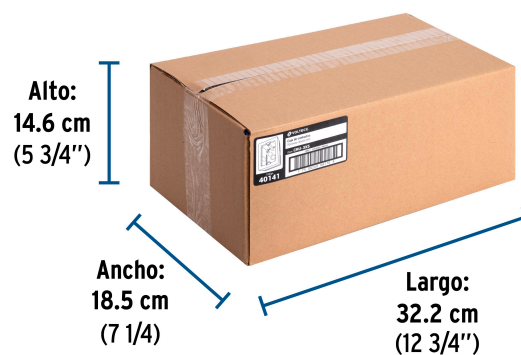

Datos de Empaque (Medidas y pesos aproximados)

Empaque Individual	Medidas: Alto: 21.2 cm (8 1/4") Ancho: 4.9 cm (2") Largo: 9 cm (3 1/2") Peso: 0.07 kg (0.15 lb)
Inner	Medidas: Alto: 14.6 cm (5 3/4") Ancho: 18.5 cm (7 1/4") Largo: 32.2 cm (12 3/4") Peso: 0.97 kg (2.14 lb)
Master	Medidas: Alto: 34.5 cm (13 1/2") Ancho: 31.5 cm (12 1/2") Largo: 56.6 cm (22 1/4") Peso: 6.38 kg (14.07 lb)

País de origen

Fabricado en México bajo las estrictas especificaciones de Truper

Imagenes complementarias

Entrada posterior para tubo de 1/2" y 3/4"

Entrada lateral para tubo de 1/2"

Fabricada en ABS

Alto 5"
(13 cm)

Ancho 3"
(8 cm)

Imagenes complementarias**EMPAQUE INDIVIDUAL**

Peso: 0.07 kg (0.15 lb)

EMPAQUE INNER

Contiene: 12 piezas

Peso: 0.97 kg (2.14 lb)

EMPAQUE MASTER

Contiene: 6 inner (72 piezas)

Peso: 6.38 kg (14.07 lb)