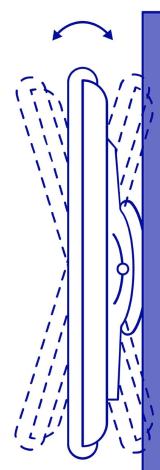

Imágenes complementarias

Movimiento articular +5° y -20°