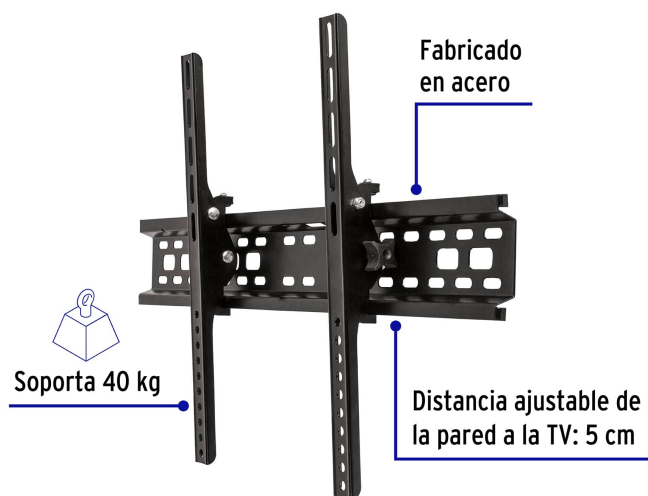

## Soporte para pantallas de 32" a 70" con movimiento angular

- Fabricado en acero
- Fácil instalación
- Compatible con VESA 100, 150, 200, 300, 400, 600

Nivel de burbuja

Soporta 40 kg

Incluye tornillería

### Especificaciones

Carga máxima	40 kg
Movimiento articular	+5° y -20°
Distancia de la pared a TV	5 cm
Empaque individual	Caja
Pallet	160
Inner	2
Master	10

### País de origen

Fabricado en China bajo las estrictas especificaciones de Truper

Imágenes complementarias

Movimiento articular +5° y -20°

ANGULAR

Para pantallas de

32" - 70"  
80 cm - 180 cm

Imágenes complementarias