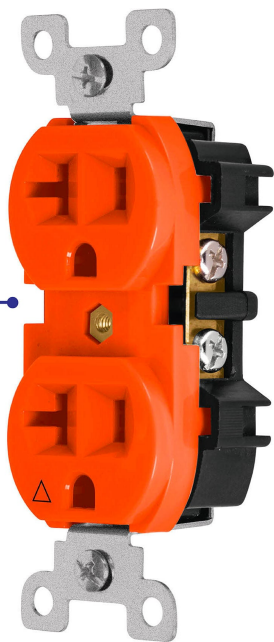

Imágenes complementarias

Fabricado en nylon-policarbonato