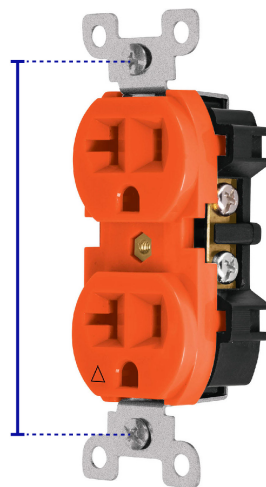

Largo 83.3 mm