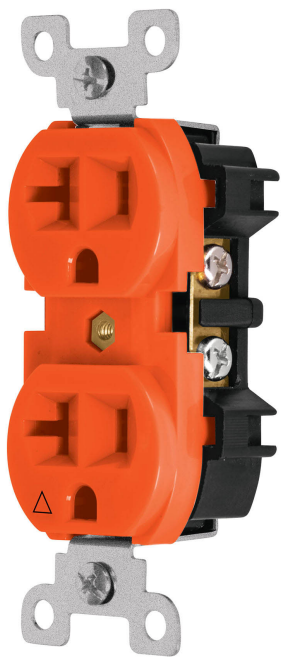

VOLTECK.

CÓDIGO: 48022 CLAVE: CODO-MTAS

## Contacto dúplex, tierra aislada, 20 A, línea standard

- Fabricado en nylon-policarbonato con soporte de acero galvanizado
- Triángulo para identificación visual de tierra aislada
- Con retardante a la flama para mayor seguridad

Retardante a la flama

Incluyen tornillería

Para interior

Aterrizado