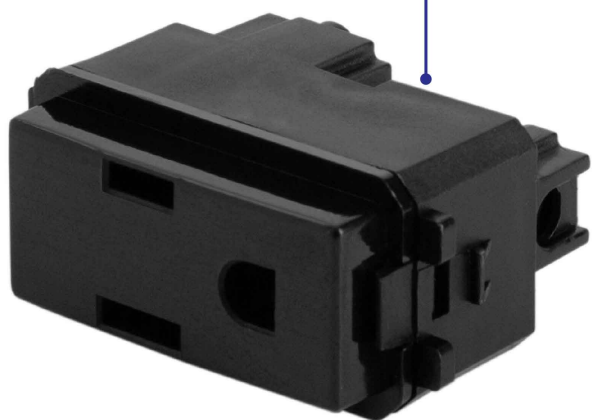

CÓDIGO: 47605 CLAVE: COA-IN

Contacto sencillo, 2 polos + tierra, línea Italiana, negro

- Fabricado en policarbonato y polipropileno
- Con retardante a la flama para mayor seguridad

Contacto aterrizado

Retardante a la flama

Para interior

Certificaciones y garantías

- Cumple la norma: NOM-003-SCFI

Especificaciones

Color	Negro
Tensión / Frecuencia	127 V / 60 Hz
Corriente	10 A
Dimensiones (largo x ancho)	46 x 22 mm
Empaque individual	Bolsa
Inner	12
Master	144
Pallet	5184

País de origen

Fabricado en China bajo las estrictas especificaciones de Truper

Imágenes complementarias

Fabricado en polipropileno y policarbonato

Largo 46 mm

Ancho 22 mm

Diagrama de conexión