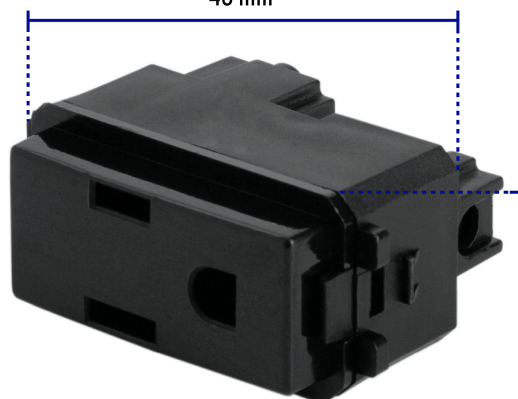

CÓDIGO: 47605 CLAVE: COA-IN

Contacto sencillo, 2 polos + tierra, línea Italiana, negro

- Fabricado en policarbonato y polipropileno
- Con retardante a la flama para mayor seguridad

Contacto aterrizado

Retardante a la flama

Para interior

Certificaciones y garantías

- Cumple la norma: NOM-003-SCFI

Especificaciones

Color	Negro
Tensión / Frecuencia	127 V / 60 Hz
Corriente	10 A
Dimensiones (largo x ancho)	46 x 22 mm
Empaque individual	Bolsa
Inner	12
Master	144
Pallet	5184

País de origen

Fabricado en China bajo las estrictas especificaciones de Truper

Imágenes complementarias

Fabricado en polipropileno y policarbonato

Largo 46 mm

Ancho 22 mm

Diagrama de conexión