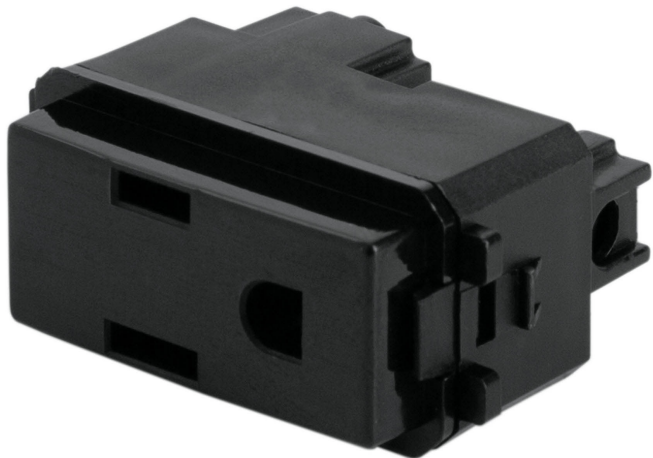

CÓDIGO: 47605 CLAVE: COA-IN

Contacto sencillo, 2 polos + tierra, línea Italiana, negro

- Fabricado en policarbonato y polipropileno
- Con retardante a la flama para mayor seguridad

Contacto aterrizado

Retardante a la flama

Para interior

Certificaciones y garantías

- Cumple la norma: NOM-003-SCFI

Especificaciones

Color	Negro
Tensión / Frecuencia	127 V / 60 Hz
Corriente	10 A
Dimensiones (largo x ancho)	46 x 22 mm
Empaque individual	Bolsa
Inner	12
Master	144
Pallet	5184

País de origen

Fabricado en China bajo las estrictas especificaciones de Truper

Imágenes complementarias

Fabricado en polipropileno y policarbonato

Largo 46 mm

Ancho 22 mm

Diagrama de conexión